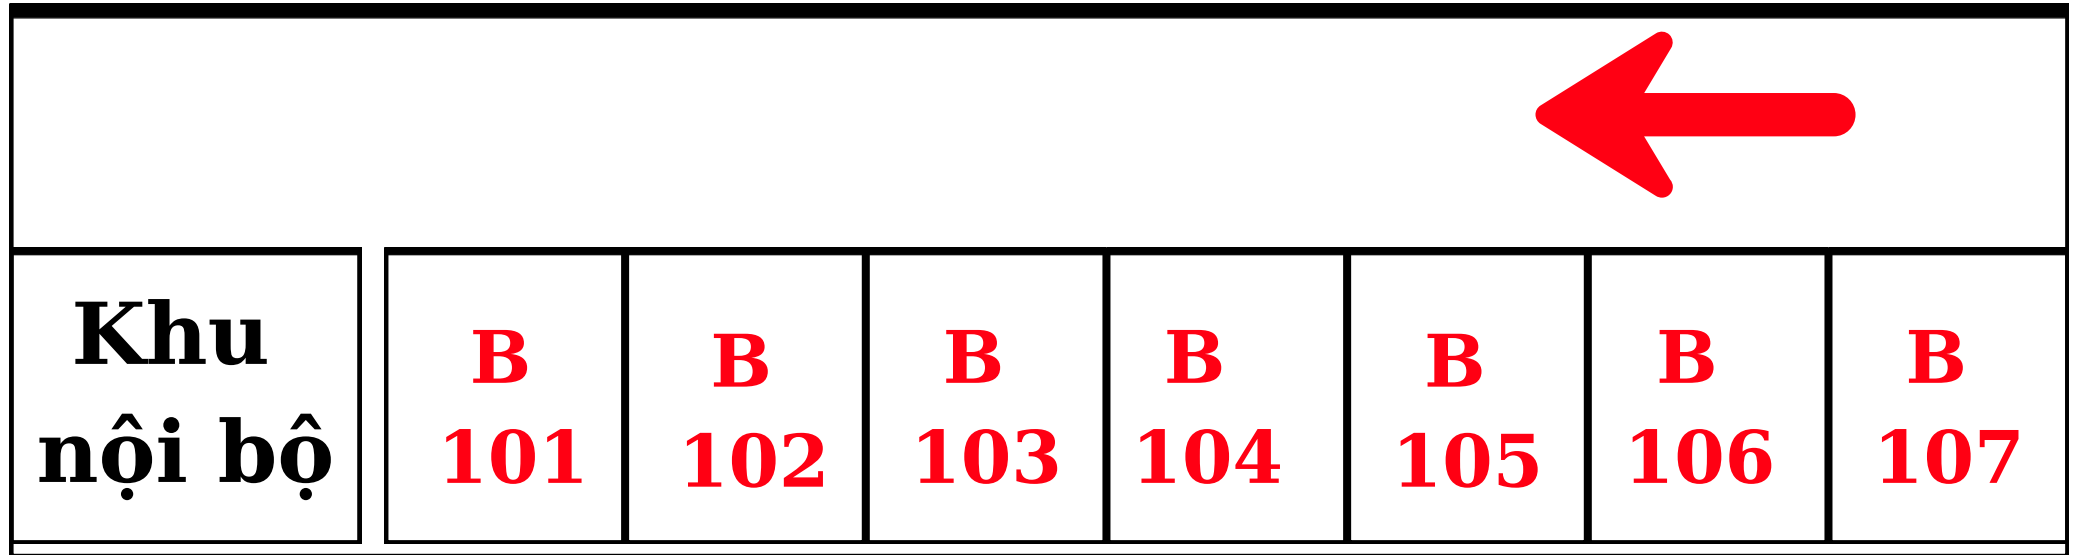

SƠ ĐỒ KHU B - Tầng 01