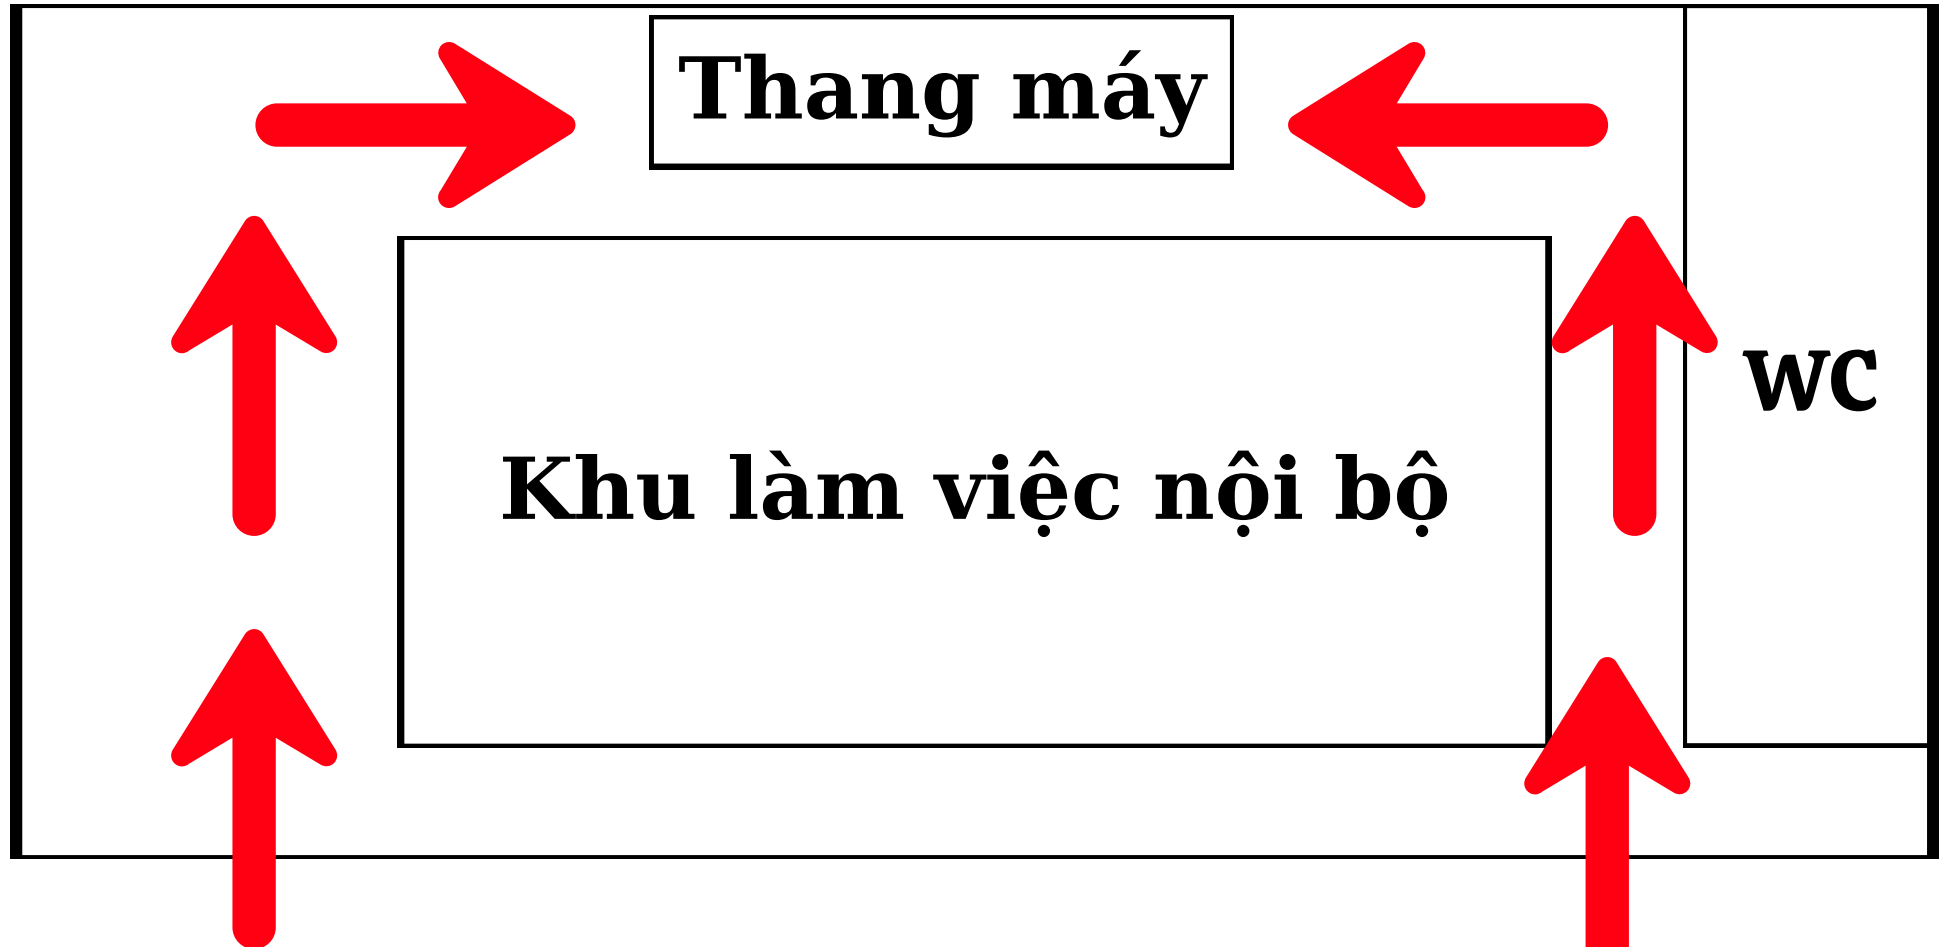

(Tòa 05 tầng)

Phòng thi & Khai mạc: A 401
&
Phòng Hội đồng: A 102

(Kỳ thi sát hạch cấp CC BDS)

Khu vực giữ xe Ô tô
(Kỳ thi sát hạch cấp CC BDS)

Khu vực giữ xe máy
(Kỳ thi sát hạch cấp CC BDS)

Đường Mai Thị Dĩnh

HƯỚNG DẪN BẤM THANG MÁY

SƠ ĐỒ KHU A

Muốn lên phòng 401 (Phòng khai mạc và thi): Bấm số 4.
Muốn lên phòng 102: Bấm số 1.

Khu vực giữ xe Ô tô
(Kỳ thi sát hạch cấp CC BDS)

Khu vực giữ xe máy
(Kỳ thi sát hạch cấp CC BDS)